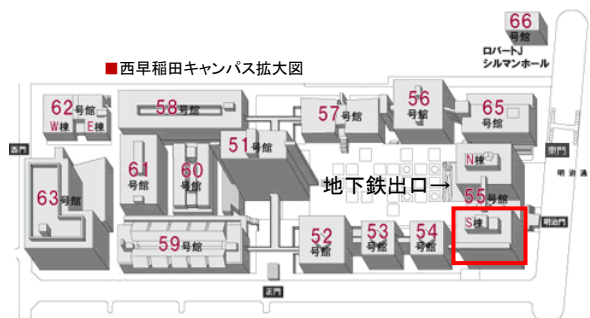

会場案内

■キャンパス周辺図

◇JR 山手線 高田馬場駅 徒歩 15 分、新大久保駅 徒歩 15 分

◇西武新宿線 高田馬場駅 徒歩 15 分

◇地下鉄副都心線 西早稲田駅 直結(3 番方面理工出口)

■西早稲田キャンパス拡大図

ターボ機械協会継続教育制度が開始され、各講習会・セミナーに参加されるとポイントが付加されます。

本セミナーのターボ機械協会 CPD ポイントは初級 4 ポイントです。