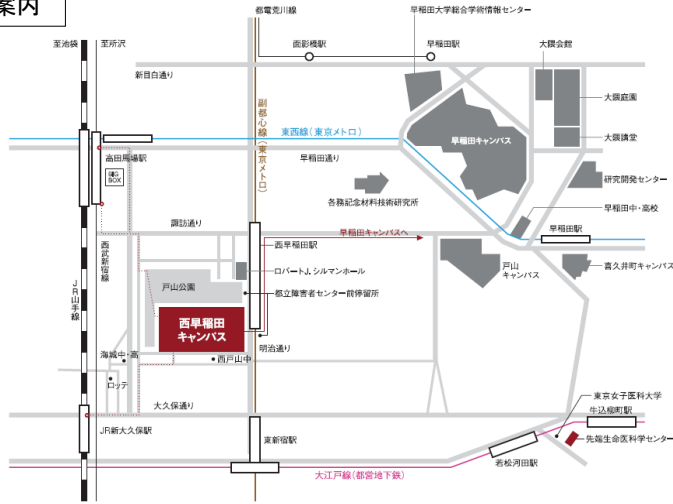

第 6 回 CPD 初級プログラム開催案内

- 主催 : ターボ機械協会 企画委員会/継続教育委員会
開催日時 : 平成 27 年 3 月 24 日 (火曜日) (13:00-17:00)
会場 : 関東会場 : 早稲田大学 西早稲田キャンパス 51 号館 3 階 第五会議室
[所在地] 〒169-8555 東京都新宿区大久保 3-4-1
関西会場 : 大阪大学 中之島センター 404 講義室
[所在地] 〒530-0005 大阪市北区中之島 4-3-53
※関東会場の講義を関西会場に中継して実施します。
- 定員 : 各会場、約 25 名
参加費 : 10,000 円 (ターボ機械協会会員・学生)、15,000 円 (非会員)、消費税別
講座名 : 腐食
講師 : 宮坂松甫氏 (荏原製作所)
講座内容 : ポンプ材料の腐食について原因と対策を説明する。
特に海水ポンプの腐食に関して詳しく説明する。
- 申込方法…… E-mail または FAX か郵送にて、(1)参加者氏名、(2)連絡先住所/電話番号、
(3)社名(学校名)/所属、(4)会員・学生/非会員の別、(5)「第 7 回 CPD 初級プログラム」、
(6)参加者メールアドレス(テキストは当日配布いたします。)、
(7)受講をご希望の会場(早稲田大学もしくは大阪大学)を明記の上、お申し込み下さい。
折り返し参加証とご請求書をお送りします。参加費は、現金書留又は銀行振込にてお支払い下さい。
なお、お申し込み後のキャンセルはお断りしておりますので、ご注意下さい。
(振込先 : みずほ銀行 駒込支店 普通預金 1142994 一般社団法人 ターボ機械協会)
- 特記事項…… 外国籍の方は確認事項がありますので申込み時にご連絡ください
申込先…… 〒113-8610 東京都文京区本駒込 6-3-26 日本工業出版ビル
ターボ機械協会 第 7 回 CPD 初級プログラム受付係
(TEL:03-3944-8002, FAX:03-3944-6826, E-mail:turbo-so@pop01.odn.ne.jp)

会場案内

- ◇JR 山手線 高田馬場駅 徒歩 15 分、新大久保駅 徒歩 15 分
- ◇西武新宿線 高田馬場駅 徒歩 15 分
- ◇地下鉄副都心線 西早稲田駅 直結(3 番方面理工出口)

- ◇京阪中之島線 中之島駅より 徒歩約 5 分
- ◇阪神本線 福島駅より 徒歩約 9 分
- ◇JR 東西線 新福島駅より 徒歩約 9 分
- ◇JR 環状線 福島駅より 徒歩約 12 分
- ◇地下鉄四つ橋線 肥後橋駅より 徒歩約 10 分
- ◇地下鉄御堂筋線 淀屋橋駅より 徒歩約 16 分