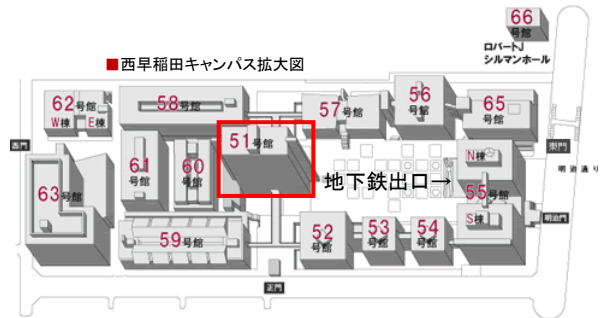

第 6 回 CPD 初級プログラム開催案内

- 主催 : ターボ機械協会 企画委員会/継続教育委員会
開催日時 : 平成 27 年 3 月 24 日 (火曜日) (13:00-17:00)
会場 : 関東会場 : 早稲田大学 西早稲田キャンパス 51 号館 3 階 第五会議室
[所在地] 〒169-8555 東京都新宿区大久保 3-4-1
関西会場 : 大阪大学 中之島センター 404 講義室
[所在地] 〒530-0005 大阪市北区中之島 4-3-53
※関東会場の講義を関西会場に中継して実施します。
- 定員 : 各会場、約 25 名
参加費 : 10,000 円 (ターボ機械協会会員・学生)、15,000 円 (非会員)、消費税別
講座名 : 腐食
講師 : 宮坂松甫氏 (荏原製作所)
講座内容 : ポンプ材料の腐食について原因と対策を説明する。
特に海水ポンプの腐食に関して詳しく説明する。
- 申込方法…… E-mail または FAX か郵送にて、(1)参加者氏名、(2)連絡先住所/電話番号、
(3)社名(学校名)/所属、(4)会員・学生/非会員の別、(5)「第 7 回 CPD 初級プログラム」、
(6)参加者メールアドレス(テキストは当日配布いたします。)、
(7)受講をご希望の会場(早稲田大学もしくは大阪大学)を明記の上、お申し込み下さい。
折り返し参加証とご請求書をお送りします。参加費は、現金書留又は銀行振込にてお支払い下さい。
なお、お申し込み後のキャンセルはお断りしておりますので、ご注意下さい。
(振込先 : みずほ銀行 駒込支店 普通預金 1142994 一般社団法人 ターボ機械協会)
- 特記事項…… 外国籍の方は確認事項がありますので申込み時にご連絡ください
申込先…… 〒113-8610 東京都文京区本駒込 6-3-26 日本工業出版ビル
ターボ機械協会 第 7 回 CPD 初級プログラム受付係
(TEL:03-3944-8002, FAX:03-3944-6826, E-mail:turbo-so@pop01.odn.ne.jp)

会場案内

- ◇JR 山手線 高田馬場駅 徒歩 15 分、新大久保駅 徒歩 15 分
- ◇西武新宿線 高田馬場駅 徒歩 15 分
- ◇地下鉄副都心線 西早稲田駅 直結(3 番方面理工出口)

- ◇京阪中之島線 中之島駅より 徒歩約 5 分
- ◇阪神本線 福島駅より 徒歩約 9 分
- ◇JR 東西線 新福島駅より 徒歩約 9 分
- ◇JR 環状線 福島駅より 徒歩約 12 分
- ◇地下鉄四つ橋線 肥後橋駅より 徒歩約 10 分
- ◇地下鉄御堂筋線 淀屋橋駅より 徒歩約 16 分